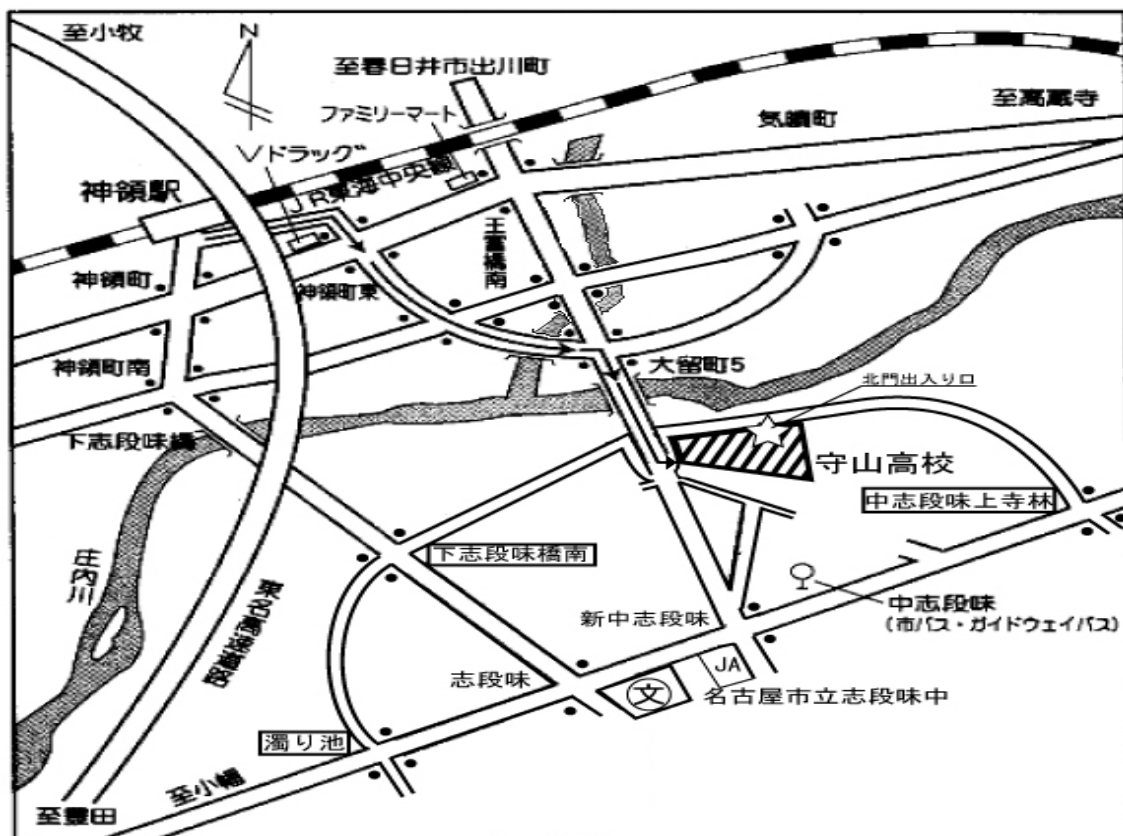

愛知県立守山高等学校案内図

アクセス

○JR中央線

「神領」駅（普通のみ停車）下車 東南へ徒歩 25分

○市バス

藤が丘発 東谷山フルーツパーク行「中志段味」下車 北へ徒歩 10分

○ゆとりーとライン

大曾根発 高蔵寺行または中志段味行「中志段味」下車 北へ徒歩 10分

* 志段味スポーツランド経由中志段味行は約 15分の遠回りになります。

* 自家用車にて来校される場合、北門のみ進入可能になっております。学校西側の立体交差（スロープ）は分かりにくく、大変混雑しますので、下志段味橋南、中志段味上寺林、濁り池交差点方面よりお越しください。